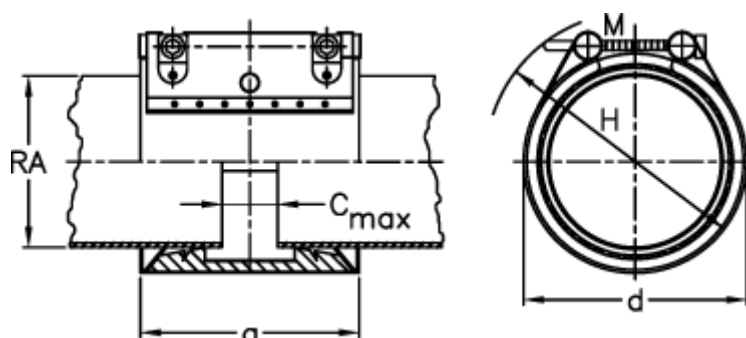

Varenummer: 025788500170
Beskrivelse: Norma Connect rørkobling
GRIP W4 Ø=170,0 NBR, 16 bar

Mål

a	= 115
C max med båndindlæg	= 35
d	= 195
H	= 225
M (Skrue)	= M12
Nominelt tryk (bar)	= 16
RA	= 170
RA min-RA max	= 168,2-171,9

Vægt pr stk. = 2.8